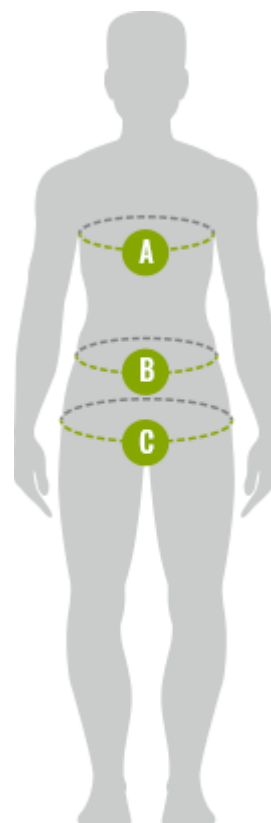

TABELA ROZMIARÓW Wymiary ciała mężczyzn

WYMIARY CIAŁA MĘSKIEGO (w cm)					
Rozmiar	S	M	L	XL	XXL
Wzrost	175 - 179	179 - 183	183 - 187	187 - 191	191 - 195
A Obwód klatki piersiowej	89 - 95	95 - 101	101 - 107	107 - 113	113 - 119
B Obwód w talii	75 - 81	81 - 87	87 - 93	93 - 99	99 - 105
C Obwód bioder	88 - 94	94 - 100	100 - 106	106 - 112	112 - 118

Wszystkie pomiary wykonujemy bezpośrednio na ciele.

- **A** Zmierz najszerszy obszar klatki piersiowej i ramion.
- **B** Zmierz wokół najwęższej części talii.
- **C** Zmierz obwód w najszerszej części bioder.

Wymiary produktu:

TABELA ROZMIARÓW Nakron M

KURTKA OUTDOOR MĘSKA NAKRON M (w cm)					
Rozmiar	S	M	L	XL	XXL
A Klatka piersiowa 1/2	54.5	57.5	60.5	63.5	66.5
B Dolna krawędź 1/2	51	54	57	60	63
C Długość tyłu	72.5	74.3	76	77.8	78.5
D Długość rękawa	63	65	67	69	70

JAK PRAWIDŁOWO MIERZYĆ

Zawsze mierz rozmiary na rozłożonej odzieży.