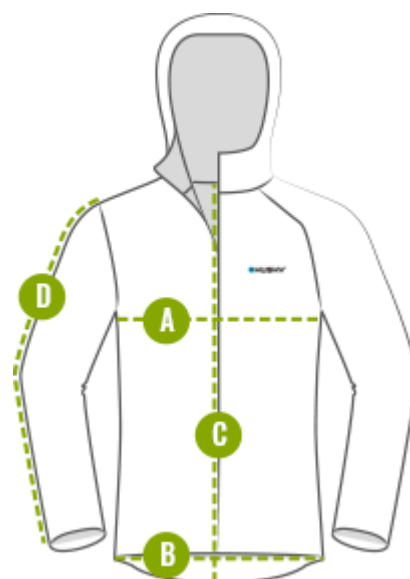

TABELA ROZMIARÓW Wymiary ciała mężczyzn

WYMIARY CIAŁA MĘSKIEGO (w cm)					
Rozmiar	S	M	L	XL	XXL
Wzrost	175 - 179	179 - 183	183 - 187	187 - 191	191 - 195
A Obwód klatki piersiowej	89 - 95	95 - 101	101 - 107	107 - 113	113 - 119
B Obwód w talii	75 - 81	81 - 87	87 - 93	93 - 99	99 - 105
C Obwód bioder	88 - 94	94 - 100	100 - 106	106 - 112	112 - 118

Wszystkie pomiary wykonujemy bezpośrednio na ciele.

- **A** Zmierz najszerszy obszar klatki piersiowej i ramion.
- **B** Zmierz wokół najwęższej części talii.
- **C** Zmierz obwód w najszerszej części bioder.

Wymiary produktu:

TABELA ROZMIARÓW Nakron M

KURTKA OUTDOOR MĘSKA NAKRON M (w cm)					
Rozmiar	S	M	L	XL	XXL
A Klatka piersiowa 1/2	54.5	57.5	60.5	63.5	66.5
B Dolna krawędź 1/2	51	54	57	60	63
C Długość tyłu	72.5	74.3	76	77.8	78.5
D Długość rękawa	63	65	67	69	70